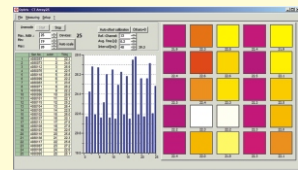

附件

固定安装支架

可调安装支架

水冷套

空气吹扫器

数字接口

数字接口 多种数字接口可选

分离式电子变送盒，通过按键和带有背光LCD显示的智能操作面板，集成了插拔式接口，多种数据接口模块可选。

多种通讯接口可选

软件

软件 Compact Connect软件

软件通用于Optris在线紧凑型家族产品，软件可自动识别探头类型和编号。

多点监控系统

特点:

- 方便的探头参数设置和远程控制;
- 自动数据存储，便于离线分析和归档整理;
- 图表显示温度变化趋势;
- 信号处理功能可调节，参数设置及信号编程控制;
- 可实现最多32个探头通道的远程通讯。