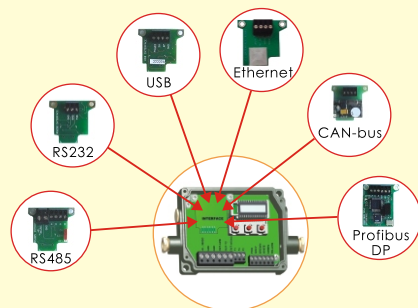

附件

固定安装支架

可调安装支架

水冷套

空气吹扫器

数字接口

数字接口 多种数字接口可选

分离式电子变送盒，通过按键和带有背光LCD显示的智能操作面板，集成了插拔式接口，多种数据接口模块可选。

多种通讯接口可选

软件

软件 Compact Connect软件

软件通用于Optris在线紧凑型家族产品，软件可自动识别探头类型和编号。

多点监控系统

特点:

- 方便的探头参数设置和远程控制;
- 自动数据存储，便于离线分析和归档整理;
- 图表显示温度变化趋势;
- 信号处理功能可调节，参数设置及信号编程控制;
- 可实现最多32个探头通道的远程通讯。