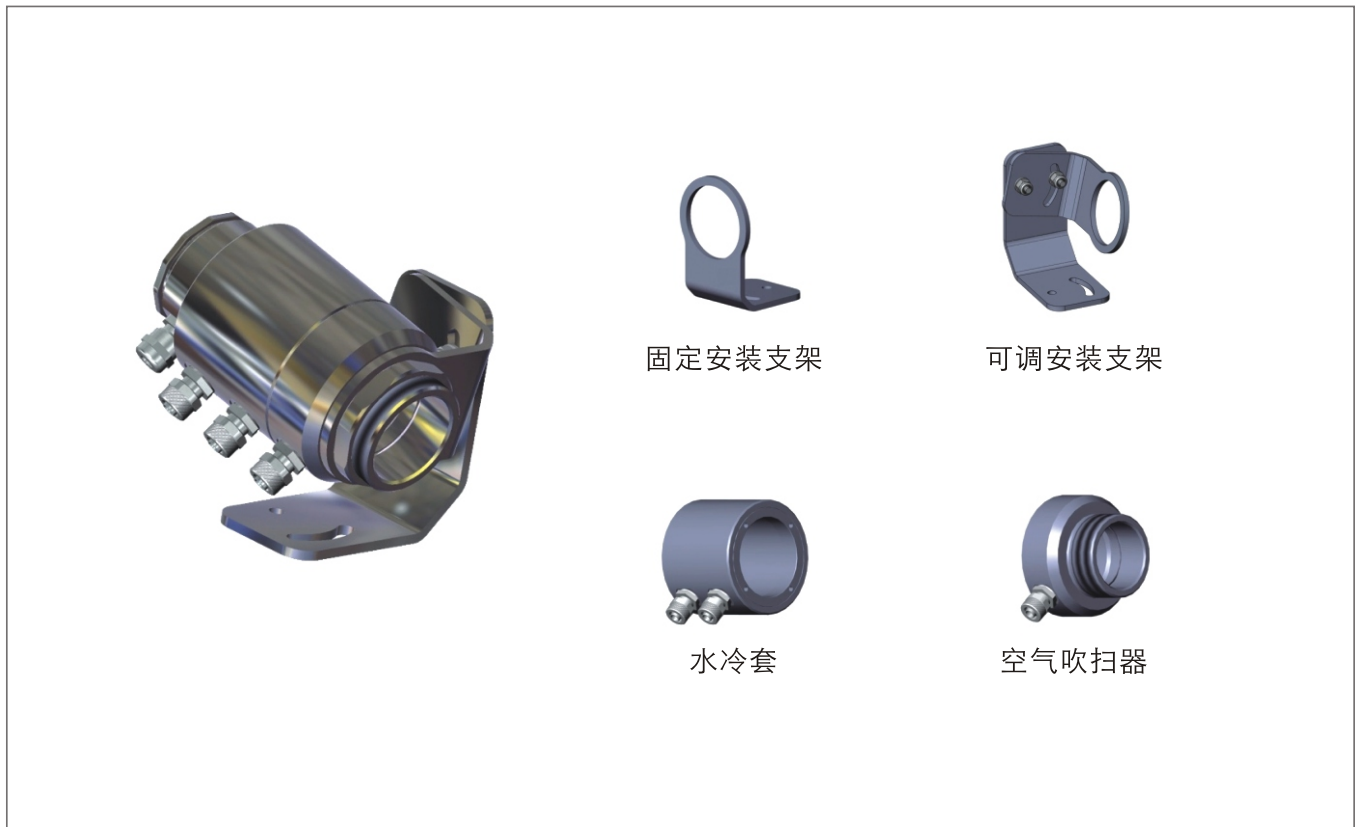

附件

固定安装支架

可调安装支架

水冷套

空气吹扫器

数字接口

数字接口 多种数字接口可选

分离式电子变送盒，通过按键和带有背光LCD显示的智能操作面板，集成了插拔式接口，多种数据接口模块可选。

多种通讯接口可选

软件

软件 Compact Connect软件

软件通用于Optris在线紧凑型家族产品，软件可自动识别探头类型和编号。

多点监控系统

特点:

- 方便的探头参数设置和远程控制;
- 自动数据存储，便于离线分析和归档整理;
- 图表显示温度变化趋势;
- 信号处理功能可调节，参数设置及信号编程控制;
- 可实现最多32个探头通道的远程通讯。