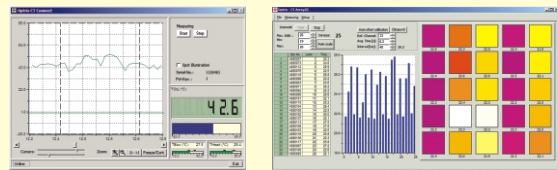

附件

数字接口

数字接口 多种数字接口可选

分离式电子变送盒，通过按键和带有背光LCD显示的智能操作面板，集成了插拔式接口，多种数据接口模块可选。

多种通讯接口可选

软件

软件 Compact Connect软件

软件适用于Optris在线紧凑型家族产品，软件可自动识别探头类型和编号。

多点监控系统

特点:

- 方便的探头参数设置和远程控制;
- 自动数据存储，便于离线分析和归档整理;
- 图表显示温度变化趋势;
- 信号处理功能可调节，参数设置及信号编程控制;
- 可实现最多32个探头通道的远程通讯。