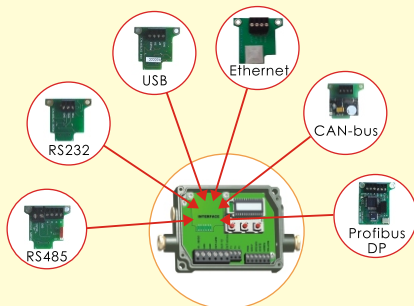

附件

数字接口

数字接口 多种数字接口可选

分离式电子变送盒，通过按键和带有背光LCD显示的智能操作面板，集成了插拔式接口，多种数据接口模块可选。

多种通讯接口可选

软件

软件 Compact Connect软件

软件适用于Optris在线紧凑型家族产品，软件可自动识别探头类型和编号。

多点监控系统

特点:

- 方便的探头参数设置和远程控制;
- 自动数据存储，便于离线分析和归档整理;
- 图表显示温度变化趋势;
- 信号处理功能可调节，参数设置及信号编程控制;
- 可实现最多32个探头通道的远程通讯。